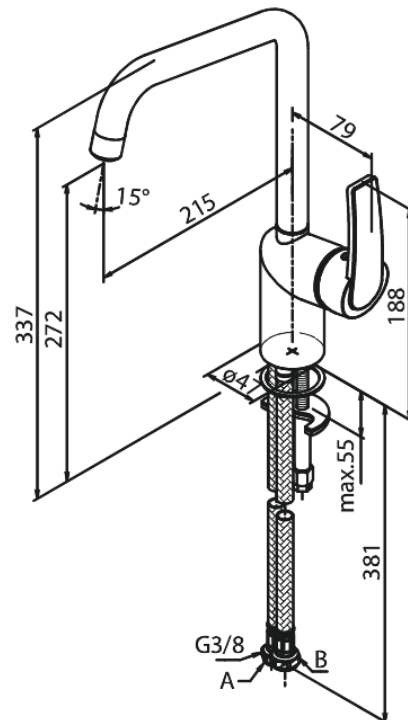

Fonctions techniques

FM Mattsson Nederland BV
Bosuil 10, 3931 GG Woudenberg

+31 (0) 85 - 401 87 80 info@damixa.nl

Pour plus d'informations, visitez <https://damixa.nl>

damixa