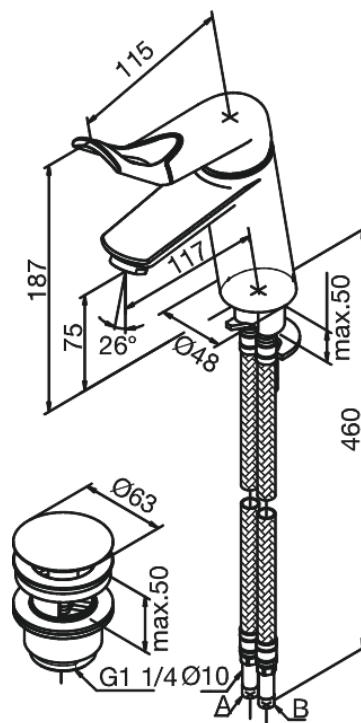

Fonctions techniques

FM Mattsson Nederland BV
Bosuil 10, 3931 GG Woudenberg

+31 (0) 85 - 401 87 80 info@damixa.nl

Pour plus d'informations, visitez <https://damixa.nl>

damixa