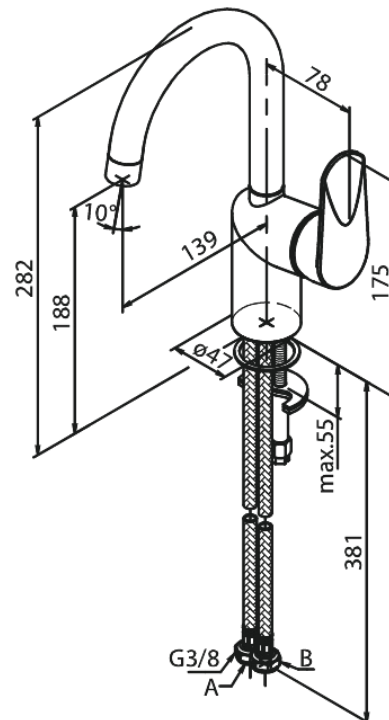

Fonctions techniques

FM Mattsson Nederland BV
Bosuil 10, 3931 GG Woudenberg

+31 (0) 85 - 401 87 80 info@damixa.nl

Pour plus d'informations, visitez <https://damixa.nl>

damixa