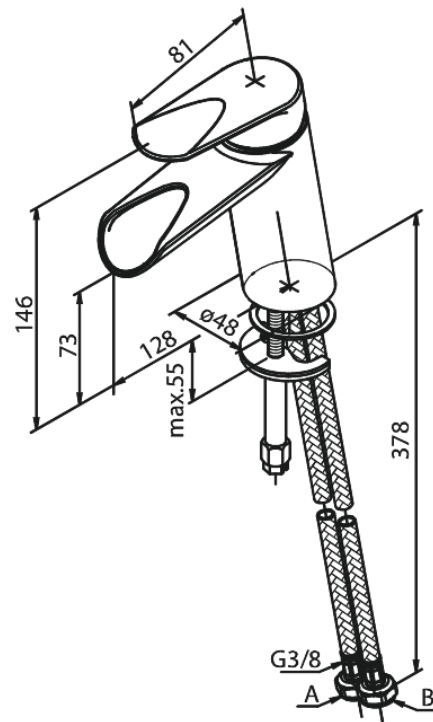

Fonctions techniques

FM Mattsson Nederland BV
Bosuil 10, 3931 GG Woudenberg

+31 (0) 85 - 401 87 80 info@damixa.nl

Pour plus d'informations, visitez <https://damixa.nl>

damixa