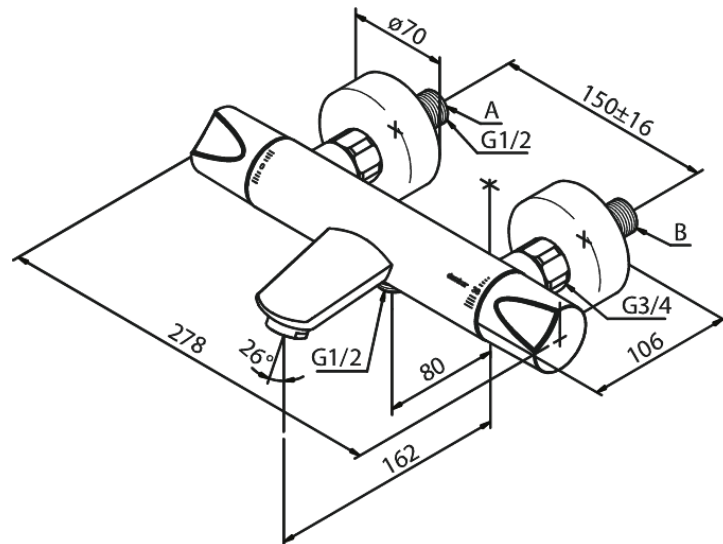

Fonctions techniques

FM Mattsson Nederland BV
Bosuil 10, 3931 GG Woudenberg

+31 (0) 85 - 401 87 80 info@damixa.nl

Pour plus d'informations, visitez <https://damixa.nl>

damixa