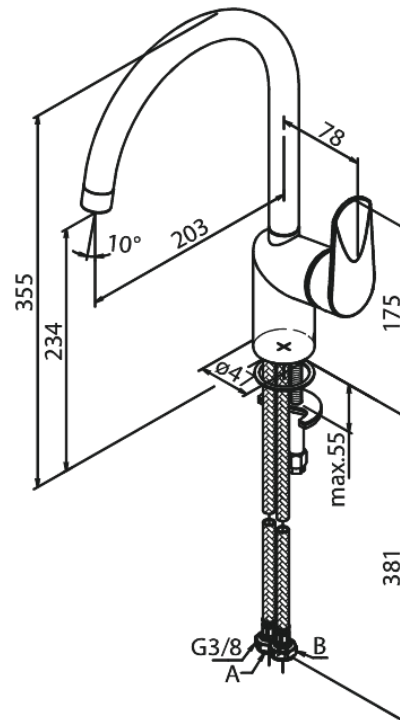

Fonctions techniques

FM Mattsson Nederland BV
Bosuil 10, 3931 GG Woudenberg

+31 (0) 85 - 401 87 80 info@damixa.nl

Pour plus d'informations, visitez <https://damixa.nl>

damixa