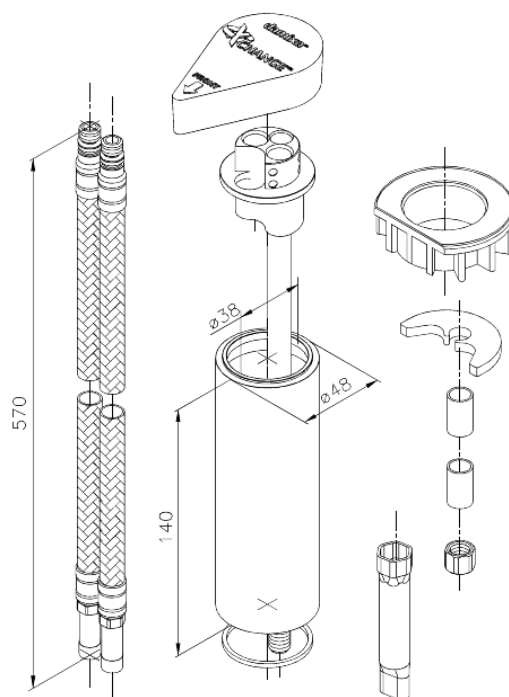

Fonctions techniques

FM Mattsson Nederland BV
Bosuil 10, 3931 GG Woudenberg

+31 (0) 85 - 401 87 80 info@damixa.nl

Pour plus d'informations, visitez <https://damixa.nl>

damixa