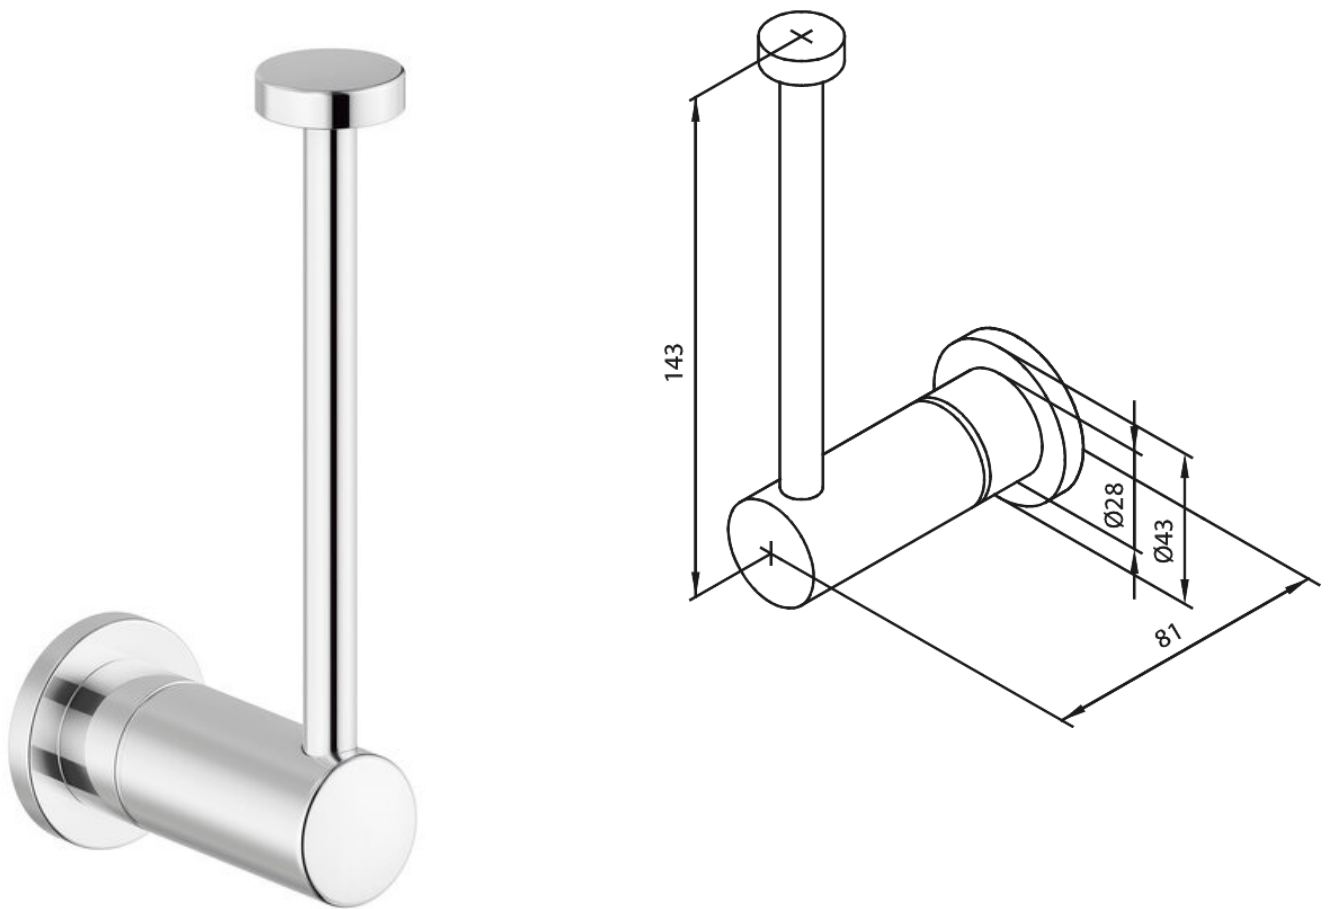

# Reserve Porte-papier

Réf. 483170000  
Finitions : Chromé  
Gammes : Collection

EAN

5708516020226

FM Mattsson Nederland BV  
Bosuil 10, 3931 GG Woudenberg

+31 (0) 85 - 401 87 80 info@damixa.nl

Pour plus d'informations, visitez <https://damixa.nl>