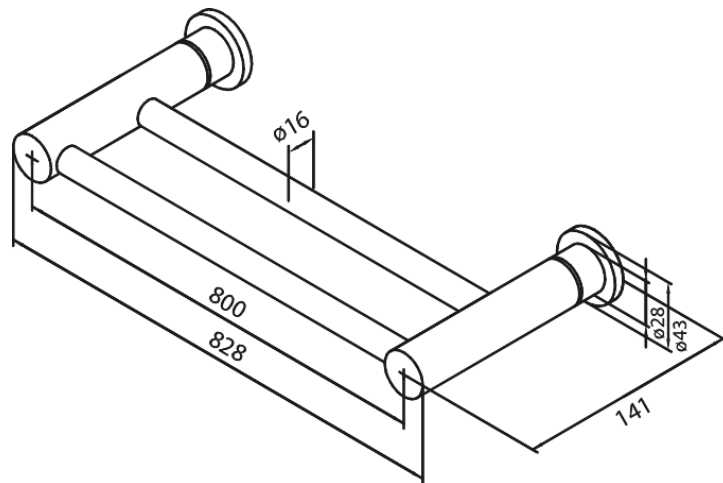

Collection

Porte-serviettes double

Réf. 483150000
Finitions : Chromé
Gammes : Collection

EAN 5708516138389

Caractéristiques:

Peut être raccourci

FM Mattsson Nederland BV
Bosuil 10, 3931 GG Woudenberg

+31 (0) 85 - 401 87 80 info@damixa.nl