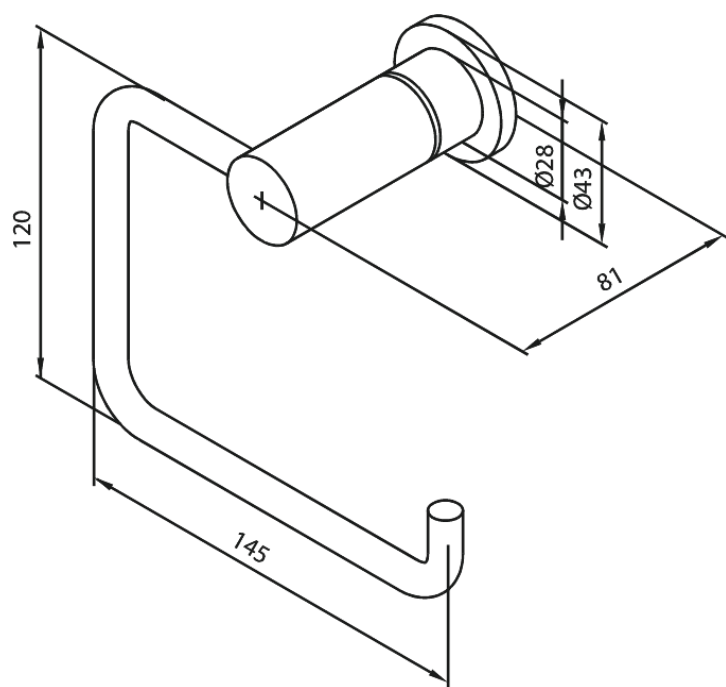

Collection

Porte-papier

Réf. 483070000
Finitions : Chromé
Gammes : Collection

EAN 5708516017509

FM Mattsson Nederland BV
Bosuil 10, 3931 GG Woudenberg

+31 (0) 85 - 401 87 80 info@damixa.nl

Pour plus d'informations, visitez <https://damixa.nl>