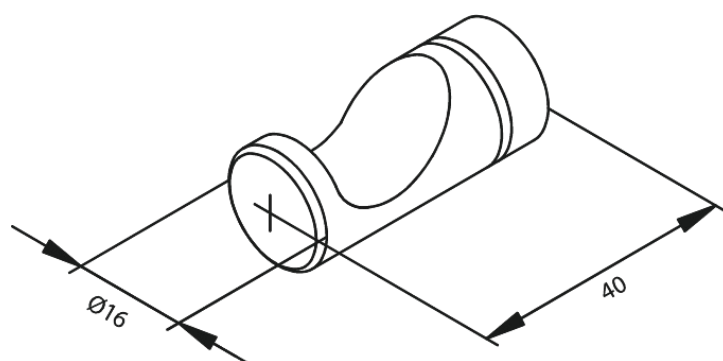

# Porte-peignoir

Réf. 483060000  
Finitions : Chromé  
Gammes : Collection

EAN 5708516017165

FM Mattsson Nederland BV  
Bosuil 10, 3931 GG Woudenberg

+31 (0) 85 - 401 87 80 info@damixa.nl

Pour plus d'informations, visitez <https://damixa.nl>