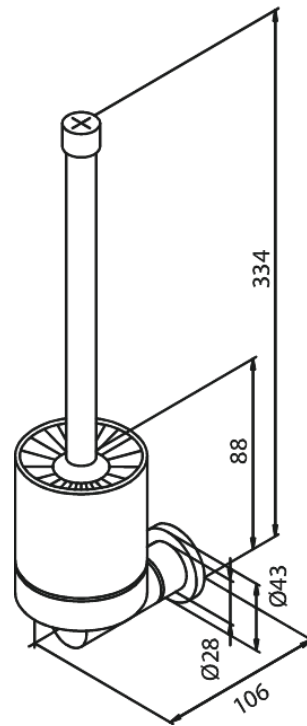

Collection

Porte-brosse à wc brosse comprise

Réf. 483010000
Finitions : Chromé
Gammes : Collection

EAN 5708516432029

FM Mattsson Nederland BV
Bosuil 10, 3931 GG Woudenberg

+31 (0) 85 - 401 87 80 info@damixa.nl