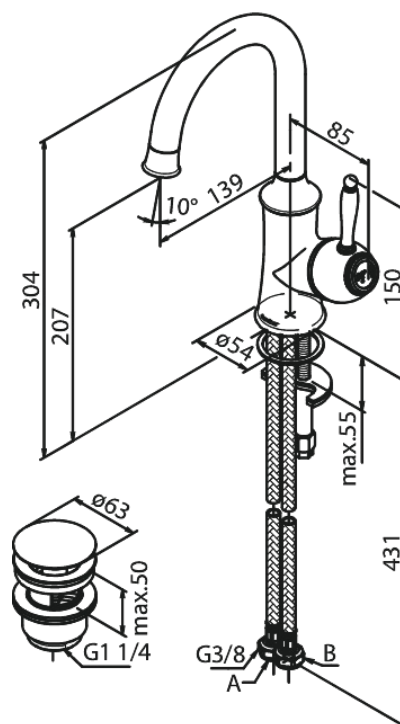

Fonctions techniques

FM Mattsson Nederland BV
Bosuil 10, 3931 GG Woudenberg

+31 (0) 85 - 401 87 80 info@damixa.nl

Pour plus d'informations, visitez <https://damixa.nl>

damixa