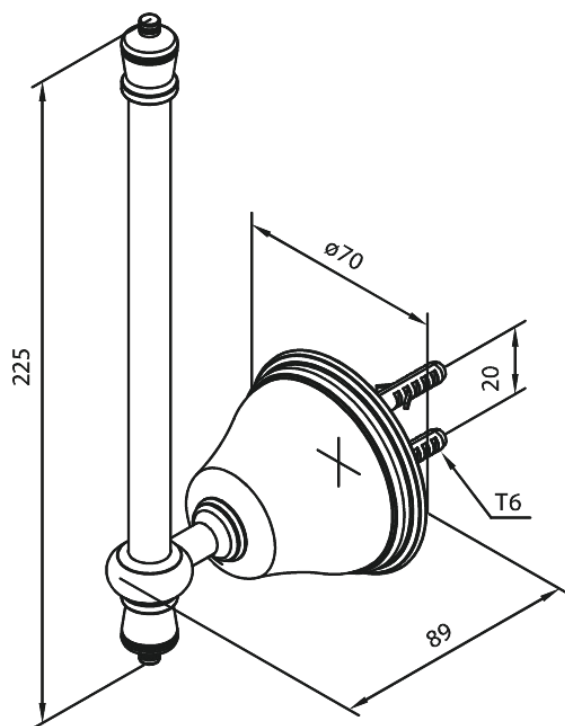

# Reserve Porte-papier

Réf. 373170000  
Finitions : Chromé  
Gammes : Tradition

EAN 5708516362821

FM Mattsson Nederland BV  
Bosuil 10, 3931 GG Woudenberg

+31 (0) 85 - 401 87 80 info@damixa.nl

Pour plus d'informations, visitez <https://damixa.nl>