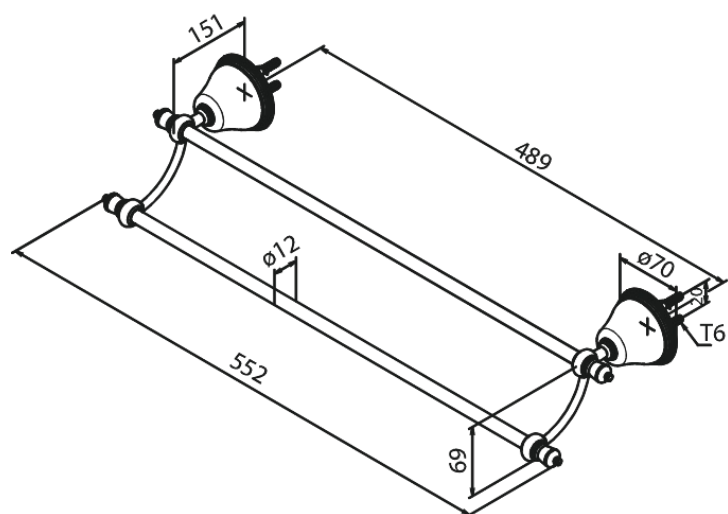

Tradition

Porte-serviettes double

Réf. 373130000
Finitions : Chromé
Gammes : Tradition

EAN 5708516362784

FM Mattsson Nederland BV
Bosuil 10, 3931 GG Woudenberg

+31 (0) 85 - 401 87 80 info@damixa.nl

Pour plus d'informations, visitez <https://damixa.nl>