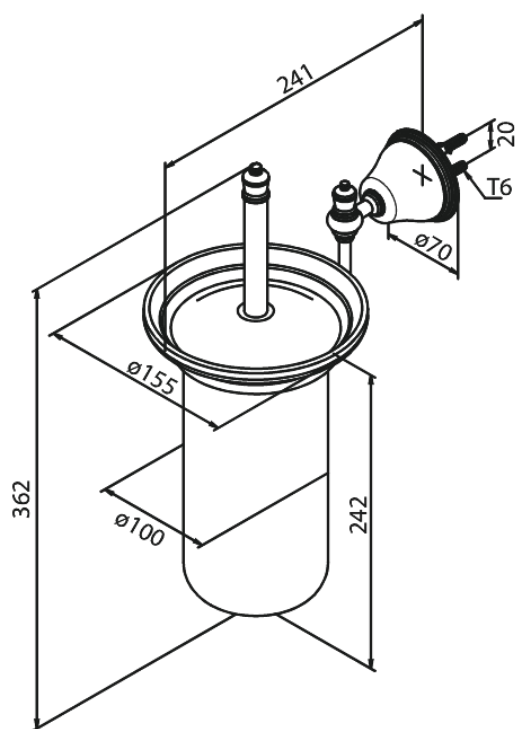

# Porte-brosse à wc brosse comprise

Réf. 373120000  
Finitions : Chromé  
Gammes : Tradition

EAN 5708516362746

FM Mattsson Nederland BV  
Bosuil 10, 3931 GG Woudenberg

+31 (0) 85 - 401 87 80 info@damixa.nl