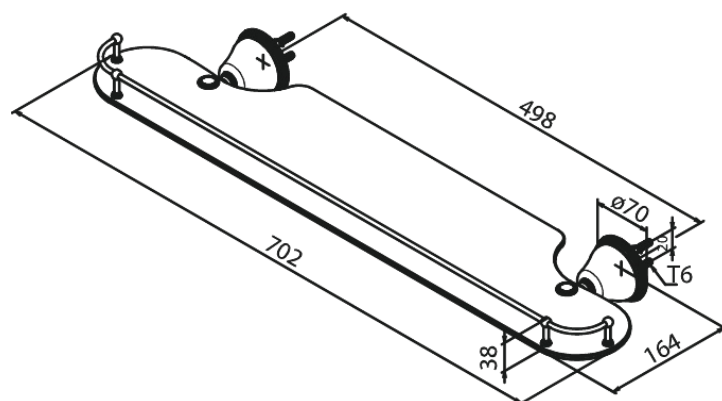

Tradition

Tablette 702mm, verre 37333.00 inclus.

Réf. 373110000
Finitions : Chromé
Gammes : Tradition

EAN 5708516417866

FM Mattsson Nederland BV
Bosuil 10, 3931 GG Woudenberg

+31 (0) 85 - 401 87 80 info@damixa.nl