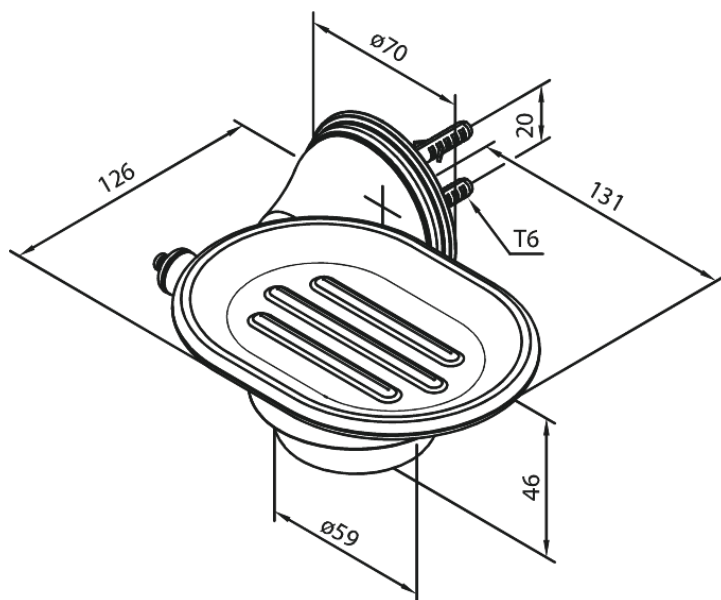

Tradition

Porte-savon et coupelle en céramique

Réf. 373100000
Finitions : Chromé
Gammes : Tradition

EAN 5708516362647

FM Mattsson Nederland BV
Bosuil 10, 3931 GG Woudenberg

+31 (0) 85 - 401 87 80 info@damixa.nl