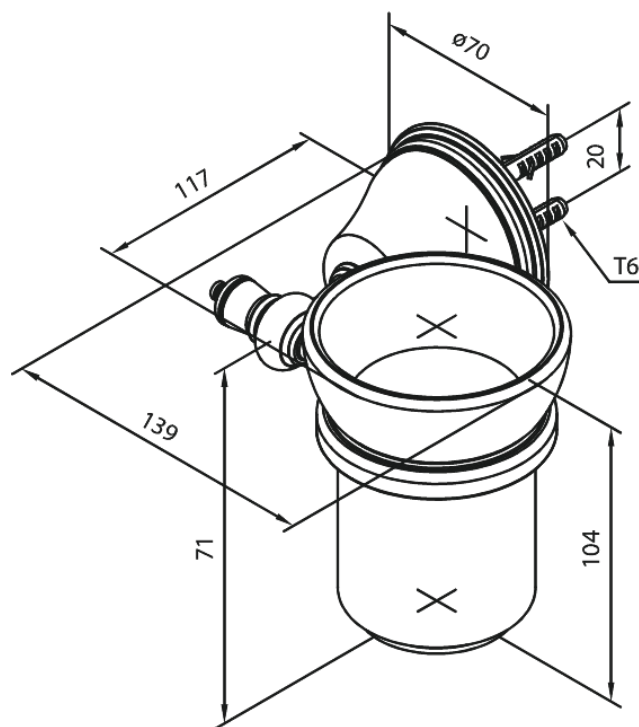

Tradition

Porte-verre et verre à dents en céramique

Réf. 373080000
Finitions : Chromé
Gammes : Tradition

EAN 5708516362562

FM Mattsson Nederland BV
Bosuil 10, 3931 GG Woudenberg

+31 (0) 85 - 401 87 80 info@damixa.nl