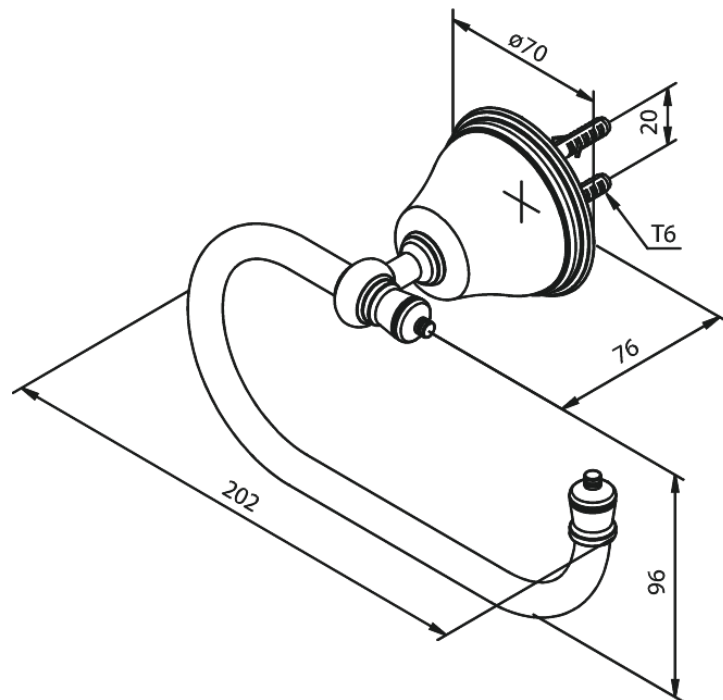

# Porte-papier

Réf. 373070000  
Finitions : Chromé  
Gammes : Tradition

EAN 5708516362524

FM Mattsson Nederland BV  
Bosuil 10, 3931 GG Woudenberg

+31 (0) 85 - 401 87 80 info@damixa.nl

Pour plus d'informations, visitez <https://damixa.nl>