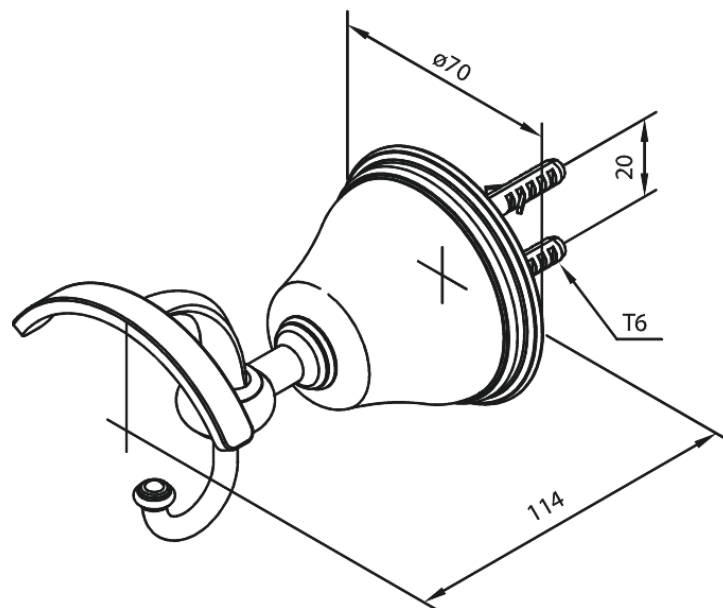

# Porte-peignoir

Réf. 373060000  
Finitions : Chromé  
Gammes : Tradition

EAN 5708516363538

FM Mattsson Nederland BV  
Bosuil 10, 3931 GG Woudenberg

+31 (0) 85 - 401 87 80 info@damixa.nl

Pour plus d'informations, visitez <https://damixa.nl>