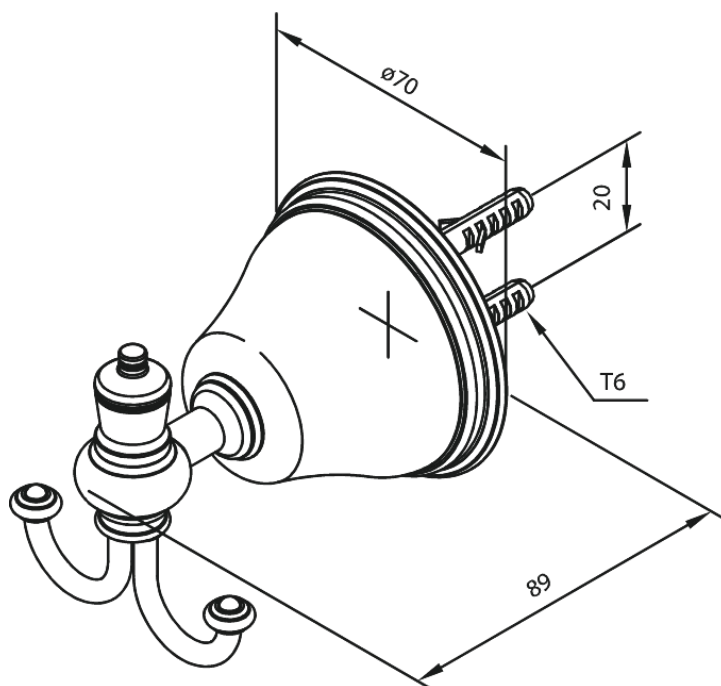

Tradition

Crochet double

Réf. 373050000
Finitions : Chromé
Gammes : Tradition

EAN

5708516362456

FM Mattsson Nederland BV
Bosuil 10, 3931 GG Woudenberg

+31 (0) 85 - 401 87 80 info@damixa.nl

Pour plus d'informations, visitez <https://damixa.nl>