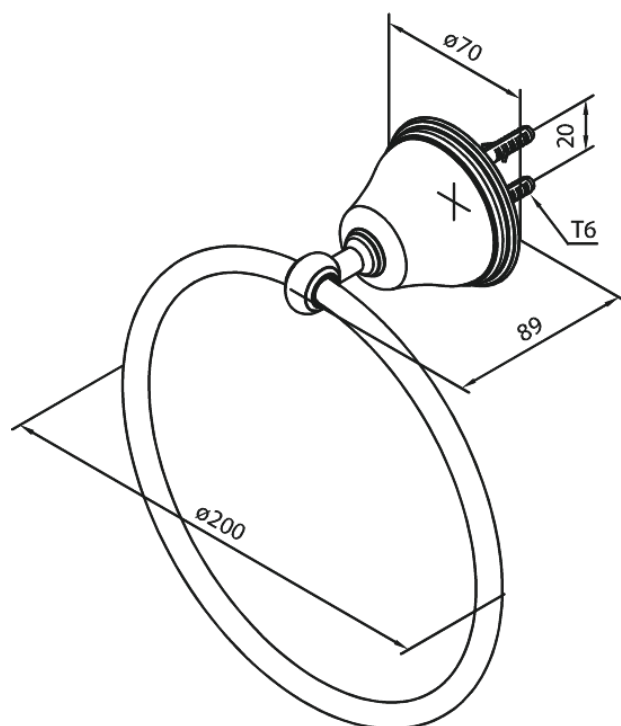

Tradition

Anneau porte-serviettes

Réf. 373030000
Finitions : Chromé
Gammes : Tradition

EAN

5708516542049

FM Mattsson Nederland BV
Bosuil 10, 3931 GG Woudenberg

+31 (0) 85 - 401 87 80 info@damixa.nl

Pour plus d'informations, visitez <https://damixa.nl>