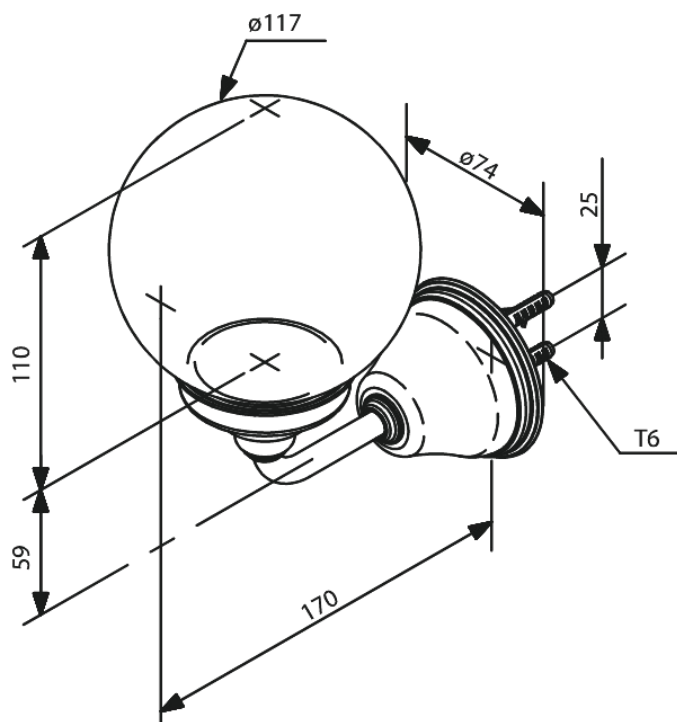

Tradition

Eclairage mural

Réf. 373020000
Finitions : Chromé
Gammes : Tradition

EAN 5708516362272

Caractéristiques:

IP 23 approuvé
Max. 40W, ampoule E144 gloeilamp

FM Mattsson Nederland BV
Bosuil 10, 3931 GG Woudenberg