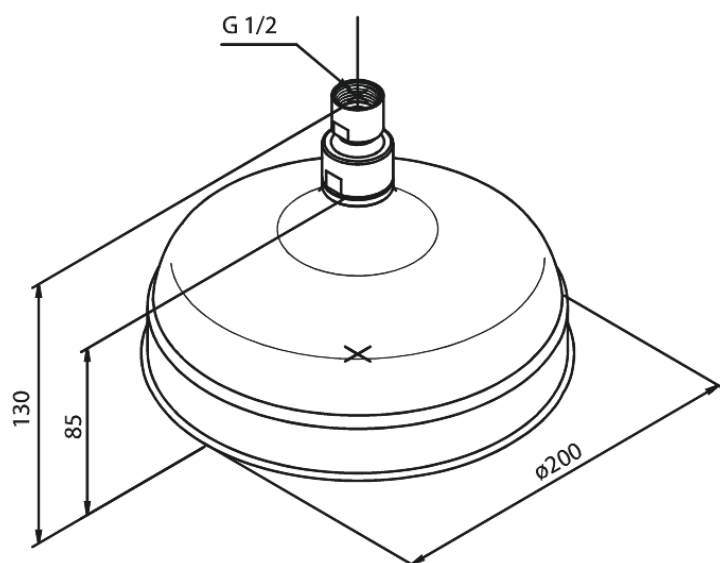

Tradition

Pomme de tête

Réf. 372210000
Finitions : Chromé
Gammes : Tradition

EAN 5708516387282

Caractéristiques:

Consommation d'eau max. 13 l/min
Ø200mm

Fonctions techniques

FM Mattsson Nederland BV
Bosuil 10, 3931 GG Woudenberg