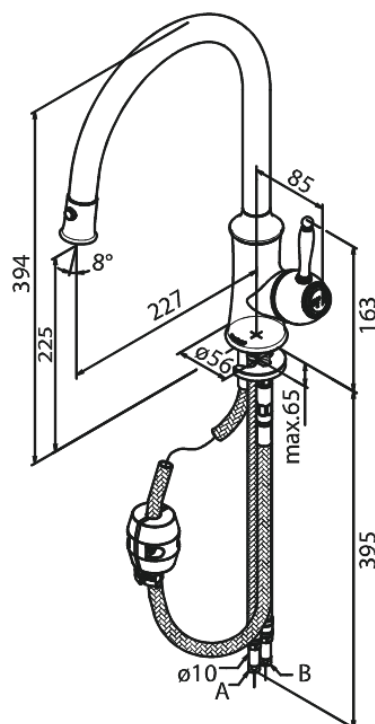

Tradition

Mitigeur évier

Réf. 371200000
Finitions : Chromé
Gammes : Tradition

EAN 5708516817512

Caractéristiques:

- 1 levier
- Limiteur 120°
- Cartouche céramique
- Cold-Start
- Rub-Clean aérateur
- Anti-Brûlure
- Consommation d'eau max. 9 l/min
- Eco-Save économies d'eau
- Douchette extractible