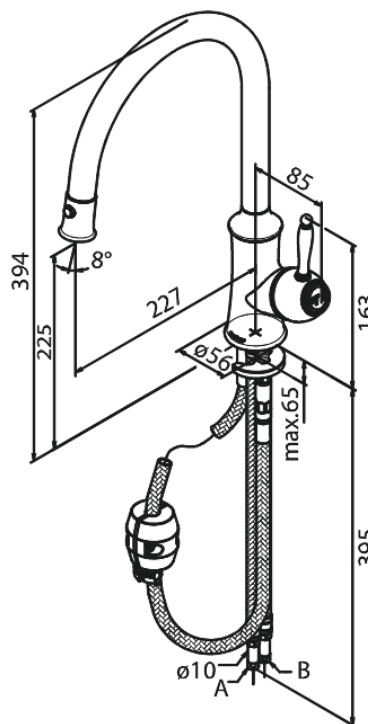

Fonctions techniques

FM Mattsson Nederland BV
Bosuil 10, 3931 GG Woudenberg

+31 (0) 85 - 401 87 80 info@damixa.nl

Pour plus d'informations, visitez <https://damixa.nl>

damixa