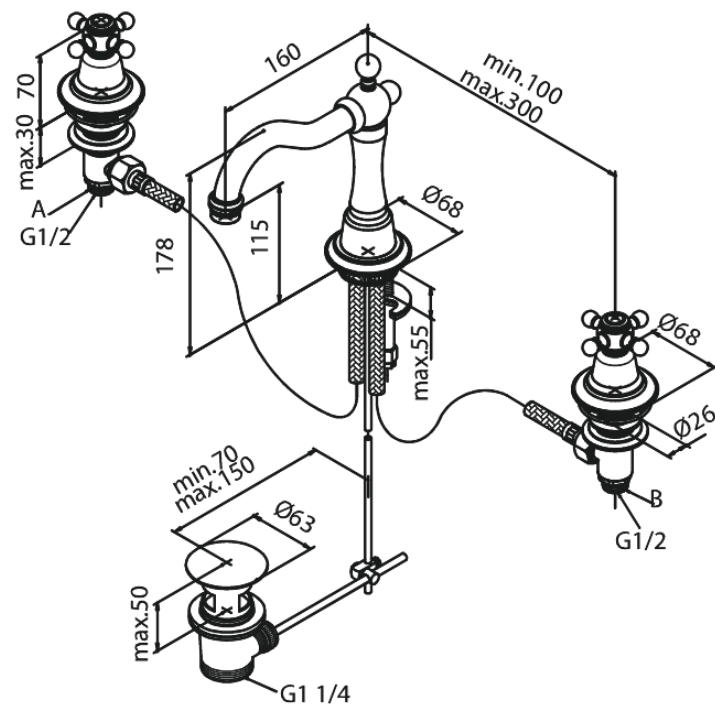

# Mélangeur lavabo avec vidage à tirette - 3 trous sur gorge

Réf. 370780000  
Finitions : Chromé  
Gammes : Tradition

EAN 5708516559849

## Caractéristiques:

Consommation d'eau max. 12 l/min  
Avec vidage à tirette  
Pièce supérieure en céramique

FM Mattsson Nederland BV  
Bosuil 10, 3931 GG Woudenberg

+31 (0) 85 - 401 87 80 info@damixa.nl