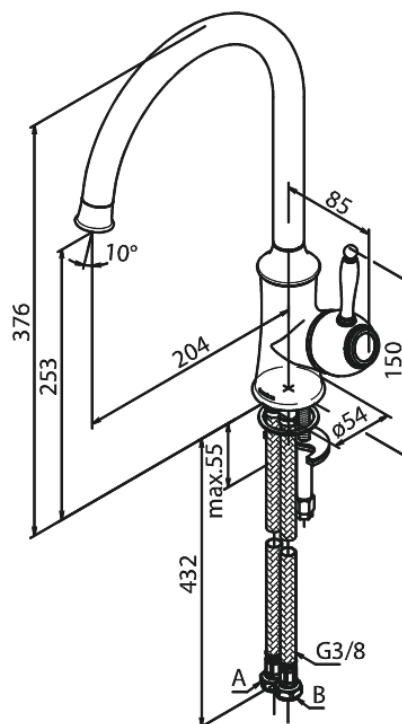

Fonctions techniques

FM Mattsson Nederland BV
Bosuil 10, 3931 GG Woudenberg

+31 (0) 85 - 401 87 80 info@damixa.nl

Pour plus d'informations, visitez <https://damixa.nl>

damixa