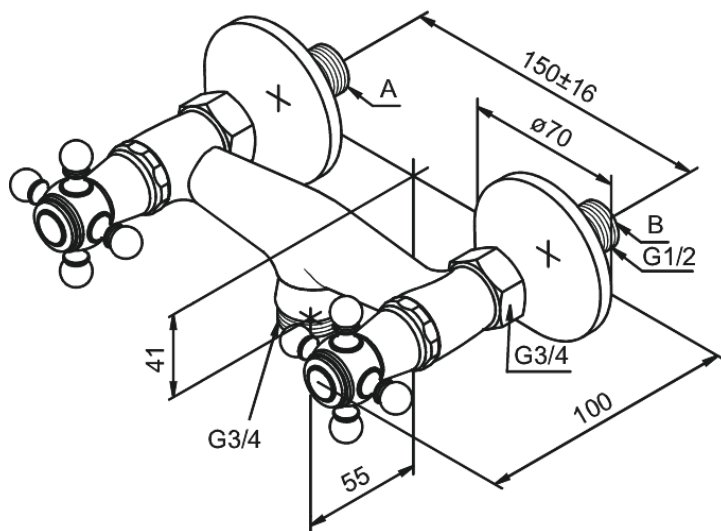

Tradition

Mitigeur évier

Réf. 370460000
Finitions : Chromé
Gammes : Tradition

EAN 5708516136651

Caractéristiques:

2 levier
Consommation d'eau max. 19 l/min
Bec à commander séparément
Sortie de douche 3/4"
Entraxe standard 150 mm
Raccords excentriques & rosaces 3/4" inclus
Pièce supérieure en céramique