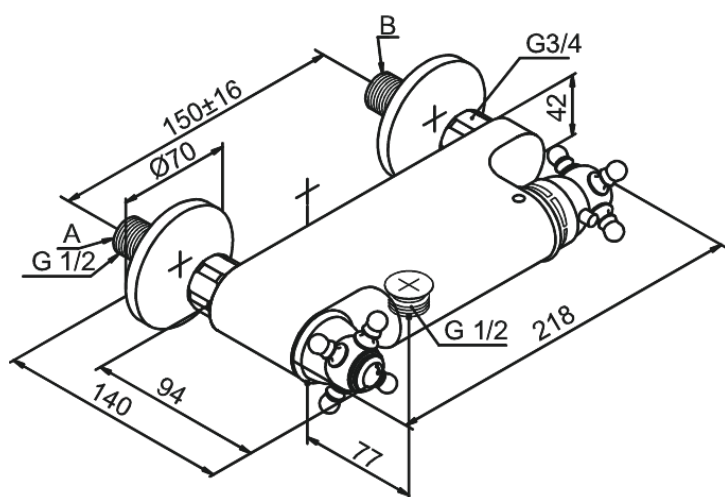

Fonctions techniques

FM Mattsson Nederland BV
Bosuil 10, 3931 GG Woudenberg

+31 (0) 85 - 401 87 80 info@damixa.nl

Pour plus d'informations, visitez <https://damixa.nl>

damixa