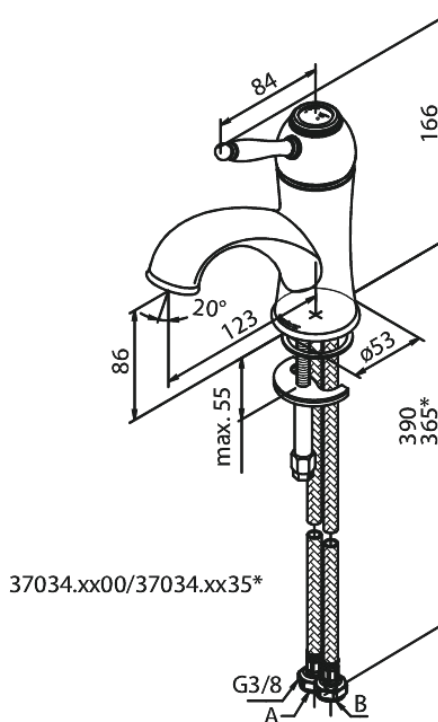

FM Mattsson Nederland BV
Bosuil 10, 3931 GG Woudenberg

+31 (0) 85 - 401 87 80 info@damixa.nl

Pour plus d'informations, visitez <https://damixa.nl>

damixa