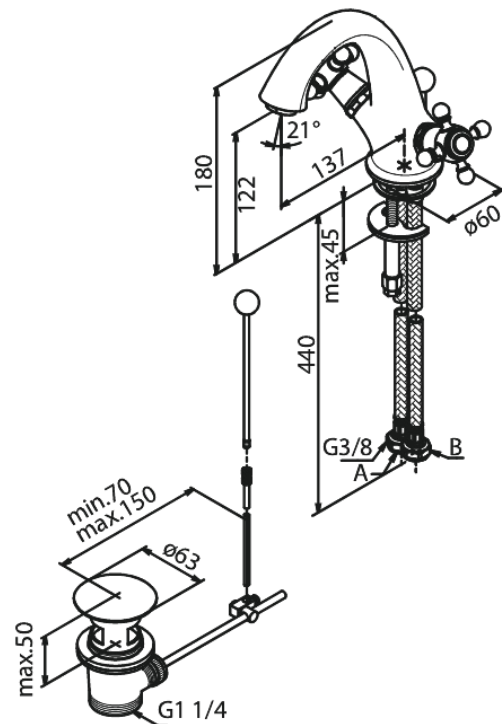

## Caractéristiques:

2 levier  
Consommation d'eau max. 10 l/min  
Avec vidage à tirette  
Pièce supérieure en céramique

FM Mattsson Nederland BV  
Bosuil 10, 3931 GG Woudenberg

+31 (0) 85 - 401 87 80 info@damixa.nl