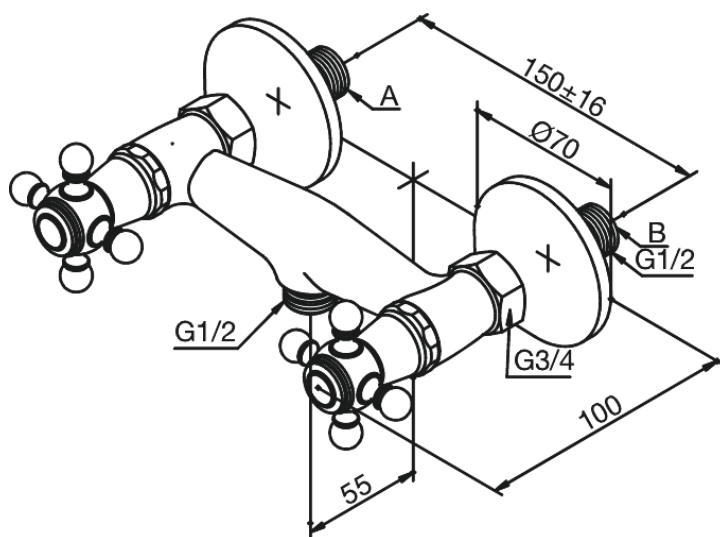

Tradition

Mitigeur de douche

Réf. 370210000
Finitions : Chromé
Gammes : Tradition

EAN 5708516136248

Caractéristiques:

Consommation d'eau max. 19 l/min
Entraxe standard 150 mm
Raccords excentriques & rosaces 3/4" inclus
Sortie de douche 1/2"
Pièce supérieure en céramique