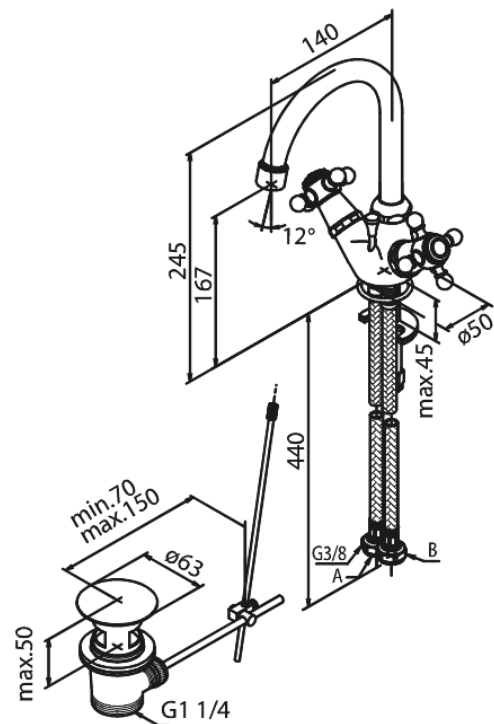

Tradition

Mitigeur lavabo avec vidage clic

Réf. 370200000
Finitions : Chromé
Gammes : Tradition

EAN 5708516213000

Caractéristiques:

2 levier
Consommation d'eau max. 12 l/min
Avec vidage à tirette
Pièce supérieure en céramique