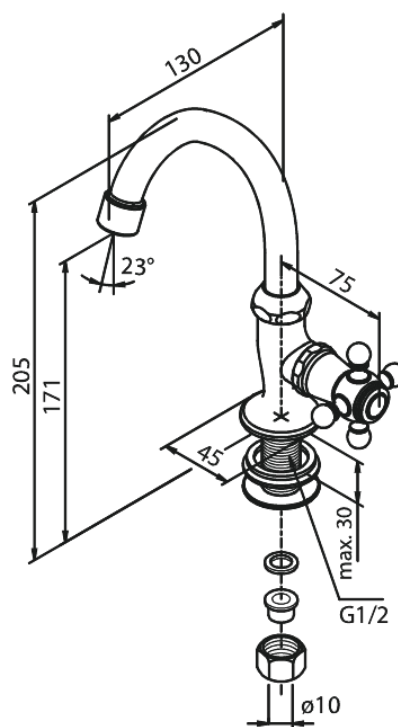

Tradition

Robinet lave mains

Réf. 370160000
Finitions : Chromé
Gammes : Tradition

EAN 5708516136125

Caractéristiques:

1 levier
Consommation d'eau max. 12 l/min
Pièce supérieure en céramique

FM Mattsson Nederland BV
Bosuil 10, 3931 GG Woudenberg