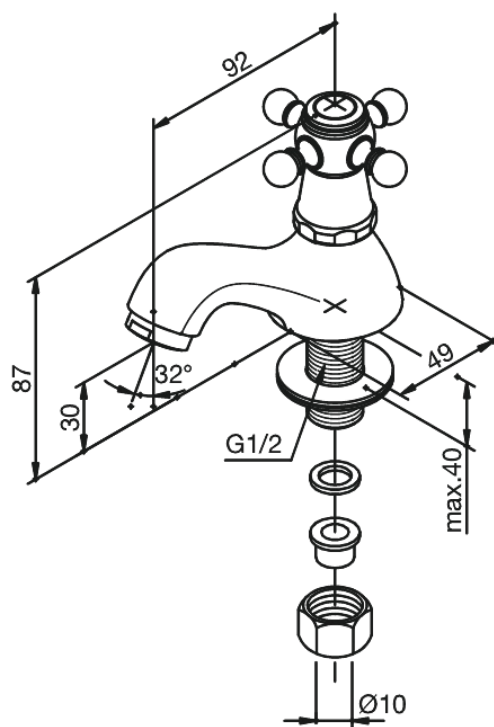

# Robinet lave mains

Réf. 370140000  
Finitions : Chromé  
Gammes : Tradition

EAN 5708516136095

## Caractéristiques:

1 levier  
Consommation d'eau max. 13 l/min  
Pièce supérieure en céramique

FM Mattsson Nederland BV  
Bosuil 10, 3931 GG Woudenberg

+31 (0) 85 - 401 87 80 info@damixa.nl

Pour plus d'informations, visitez <https://damixa.nl>