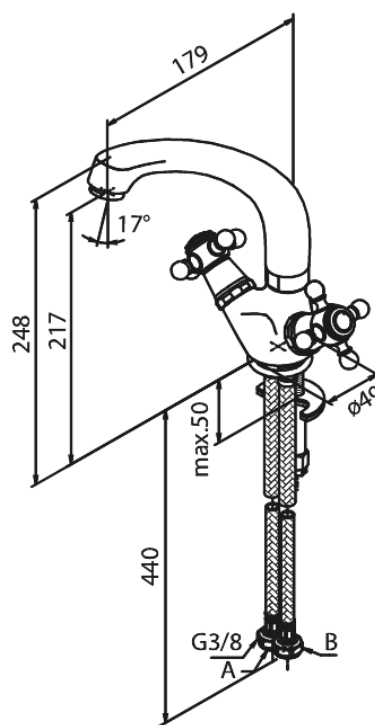

Tradition

Mitigeur évier

Réf. 370080000
Finitions : Chromé
Gammes : Tradition

EAN 5708516135852

Caractéristiques:

2 levier
Consommation d'eau max. 12 l/min
Pièce supérieure en céramique

FM Mattsson Nederland BV
Bosuil 10, 3931 GG Woudenberg