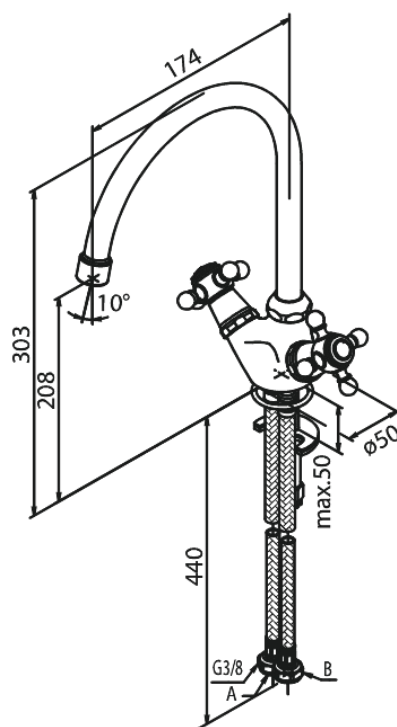

Tradition

Mitigeur évier

Réf. 370050000
Finitions : Chromé
Gammes : Tradition

EAN 5708516212997

Caractéristiques:

2 levier
Consommation d'eau max. 12 l/min
Pièce supérieure en céramique

FM Mattsson Nederland BV
Bosuil 10, 3931 GG Woudenberg