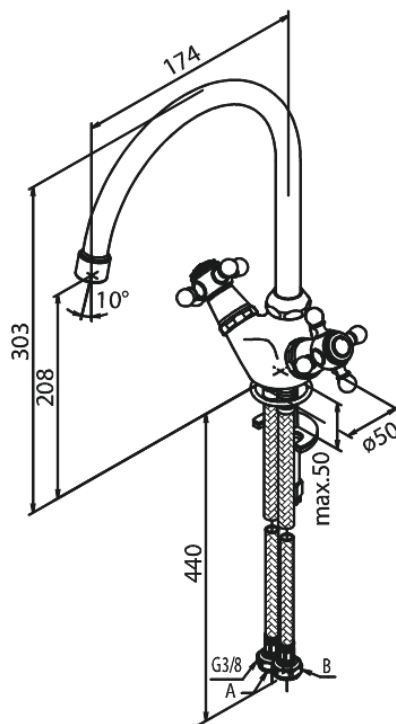

Tradition

Mitigeur évier

N° d'article : 370050000
Finitions : Chromé
Gammes : Tradition

Code EAN : 5708516212997

Caractéristiques:

2 levier
Consommation d'eau max. 12 l/min
Pièce supérieure en céramique

FM Mattsson Nederland BV
Bosuil 10, 3931 GG Woudenberg