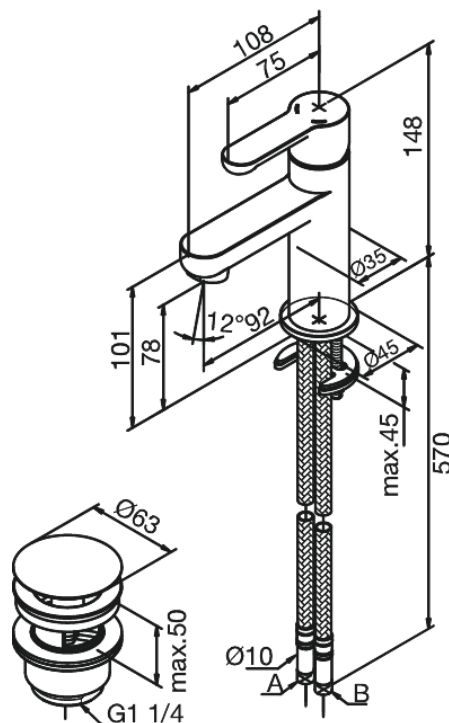

Fonctions techniques

FM Mattsson Nederland BV
Bosuil 10, 3931 GG Woudenberg

+31 (0) 85 - 401 87 80 info@damixa.nl

Pour plus d'informations, visitez <https://damixa.nl>

damixa