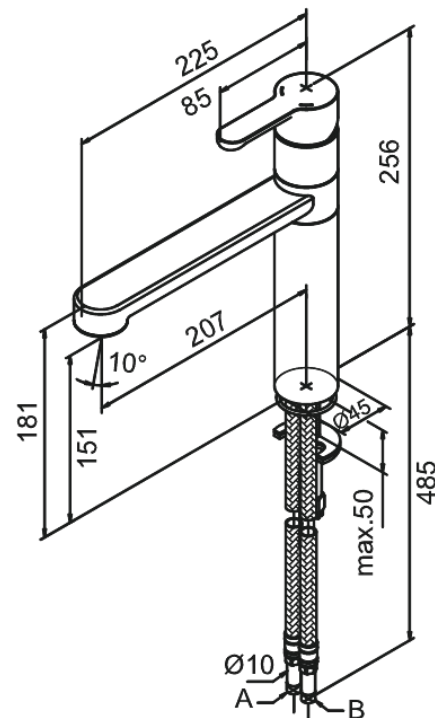

Fonctions techniques

FM Mattsson Nederland BV
Bosuil 10, 3931 GG Woudenberg

+31 (0) 85 - 401 87 80 info@damixa.nl

Pour plus d'informations, visitez <https://damixa.nl>

damixa