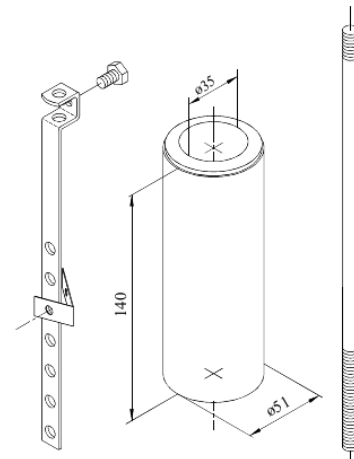

Arc

Embase surélevée pour mitigeur lavabo

Réf. 347900000
Finitions : Chromé
Gammes : Arc

EAN

5708516703051

FM Mattsson Nederland BV
Bosuil 10, 3931 GG Woudenberg

+31 (0) 85 - 401 87 80 info@damixa.nl

Pour plus d'informations, visitez <https://damixa.nl>