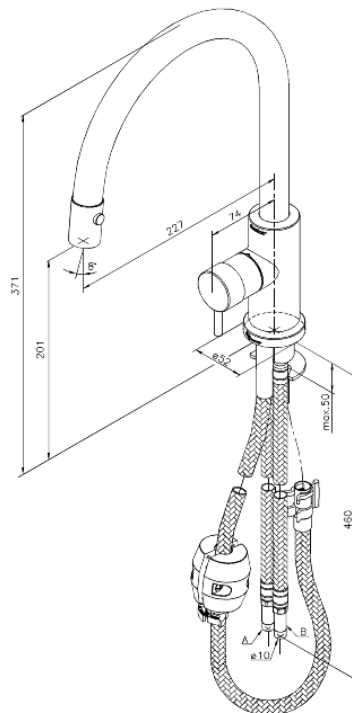

Eris

Mitigeur évier

Réf. 331476600
Finitions : Steel (66 - old)
Gammes : Eris

EAN 5708516675327

Caractéristiques:

1 levier
Limiteur 120°
Cartouche céramique
Rub-Clean aérateur
Consommation d'eau max. 9 l/min
Douchette extractible
Le levier de commande peut être positionné sur le côté gauche, droit ou en face