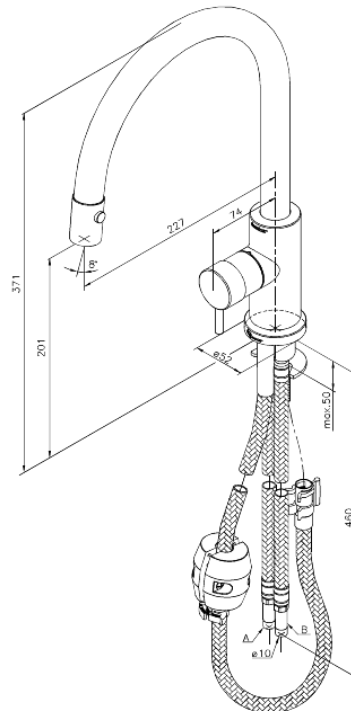

Fonctions techniques

FM Mattsson Nederland BV
Bosuil 10, 3931 GG Woudenberg

+31 (0) 85 - 401 87 80 info@damixa.nl

Pour plus d'informations, visitez <https://damixa.nl>

damixa