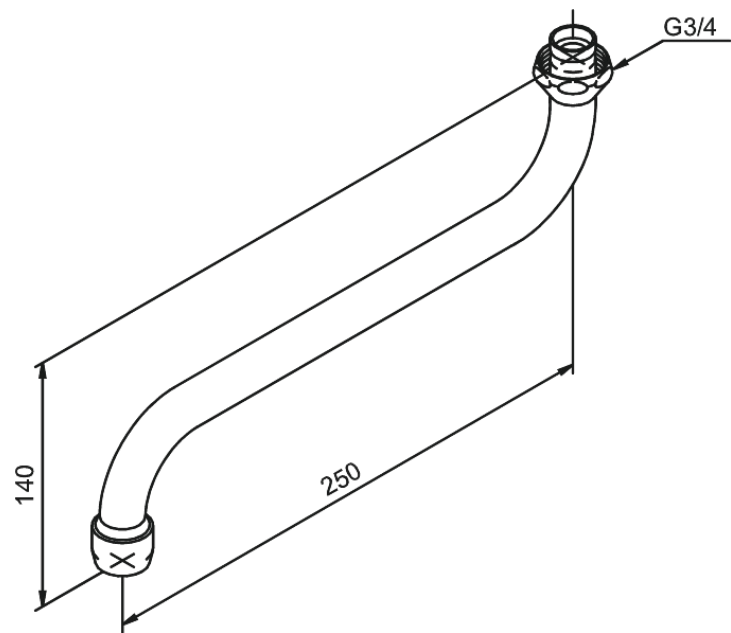

Bec pivotant 250 mm

Réf. 300940000
Finitions : Chromé
Gammes :

EAN 5708516156420

FM Mattsson Nederland BV
Bosuil 10, 3931 GG Woudenberg

+31 (0) 85 - 401 87 80 info@damixa.nl

Pour plus d'informations, visitez <https://damixa.nl>