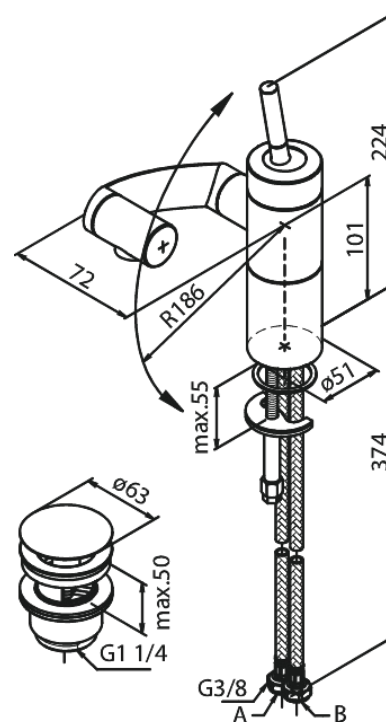

Fonctions techniques

FM Mattsson Nederland BV
Bosuil 10, 3931 GG Woudenberg

+31 (0) 85 - 401 87 80 info@damixa.nl

Pour plus d'informations, visitez <https://damixa.nl>

damixa