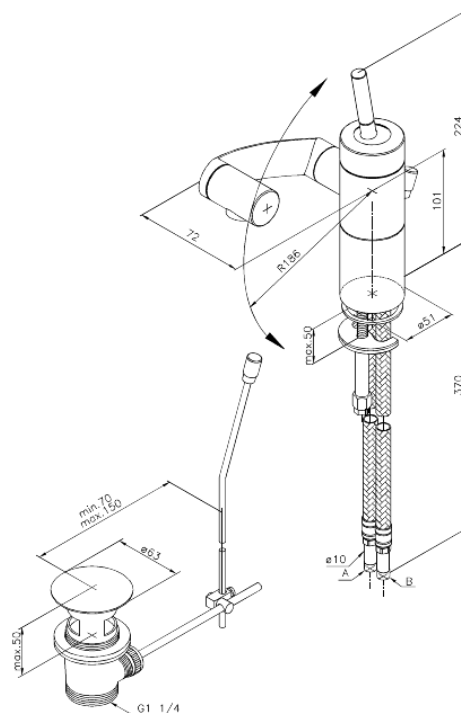

Fonctions techniques

FM Mattsson Nederland BV
Bosuil 10, 3931 GG Woudenberg

+31 (0) 85 - 401 87 80 info@damixa.nl

Pour plus d'informations, visitez <https://damixa.nl>

damixa