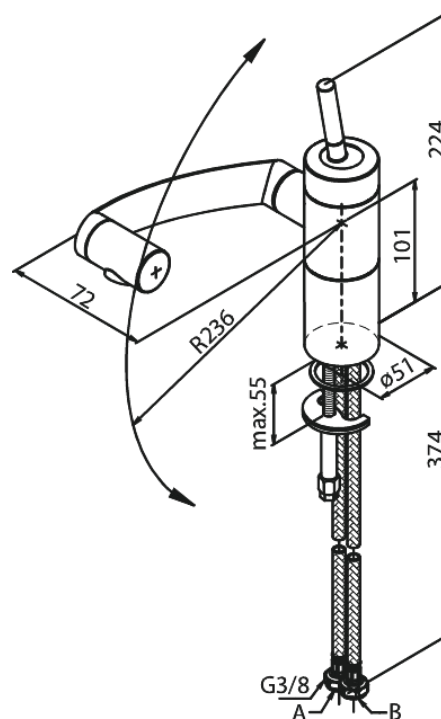

FM Mattsson Nederland BV
Bosuil 10, 3931 GG Woudenberg

+31 (0) 85 - 401 87 80 info@damixa.nl

Pour plus d'informations, visitez <https://damixa.nl>

damixa