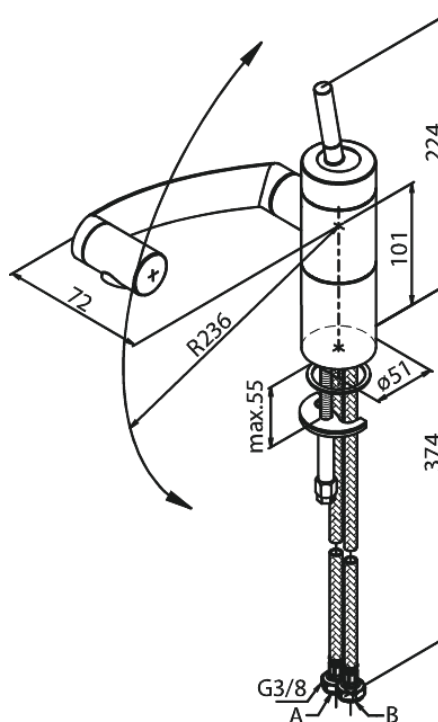

Fonctions techniques

FM Mattsson Nederland BV
Bosuil 10, 3931 GG Woudenberg

+31 (0) 85 - 401 87 80 info@damixa.nl

Pour plus d'informations, visitez <https://damixa.nl>

damixa