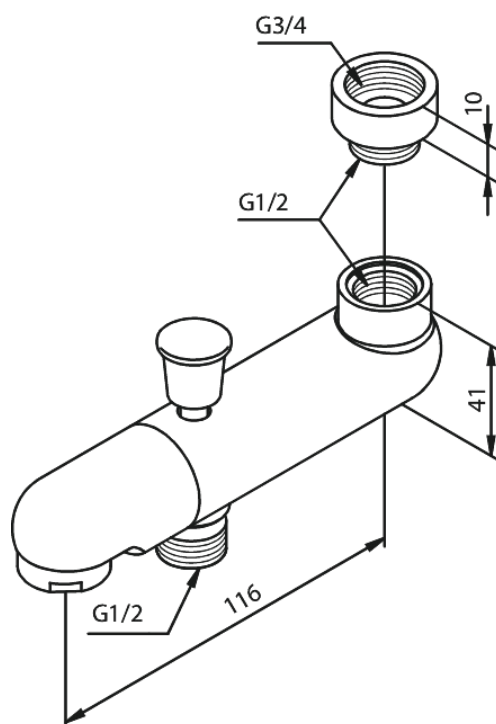

Mitigeur Bec inverseur

Réf. 285950000
Finitions : Chromé
Gammes :

EAN 5708516139485

FM Mattsson Nederland BV
Bosuil 10, 3931 GG Woudenberg

+31 (0) 85 - 401 87 80 info@damixa.nl

Pour plus d'informations, visitez <https://damixa.nl>