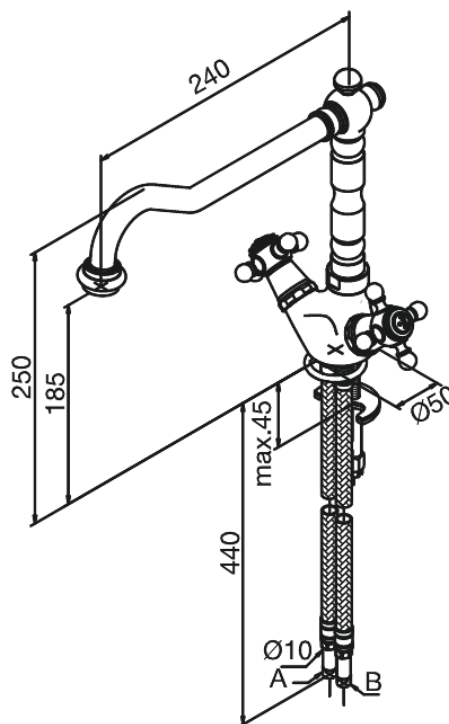

Tradition

Mitigeur évier

Réf. 240000000
Finitions : Chromé
Gammes : Tradition

EAN 5708516135944

Caractéristiques:

2 levier
Pièce supérieure en céramique

FM Mattsson Nederland BV
Bosuil 10, 3931 GG Woudenberg